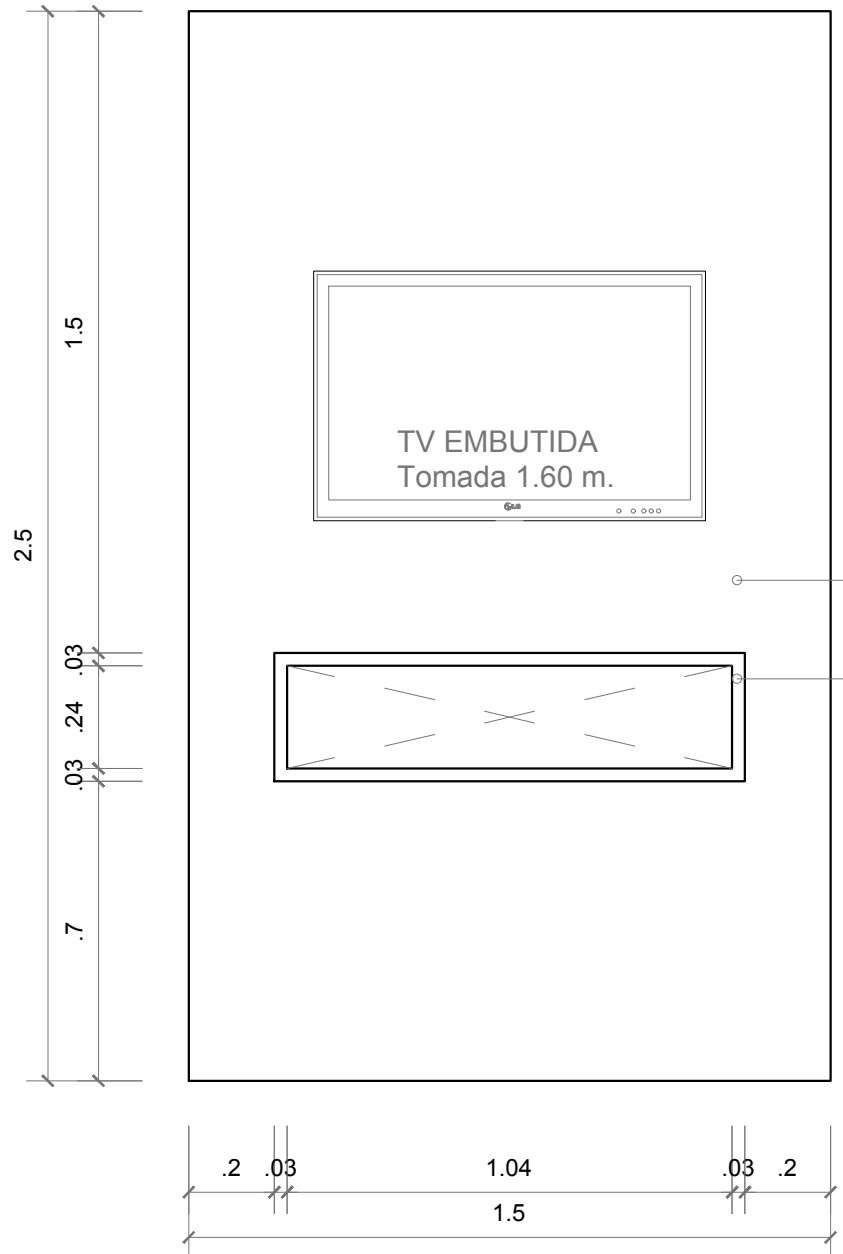

DETALHAMENTO RECEPÇÃO - PAINEL

DETALHAMENTO PAINEL TV
VISTA FRONTAL

DETALHAMENTO PAINEL TV
VISTA LATERAL

Móvel em chapa: Baviera Guararapes

Nicho em chapa: Siberia Guararapes